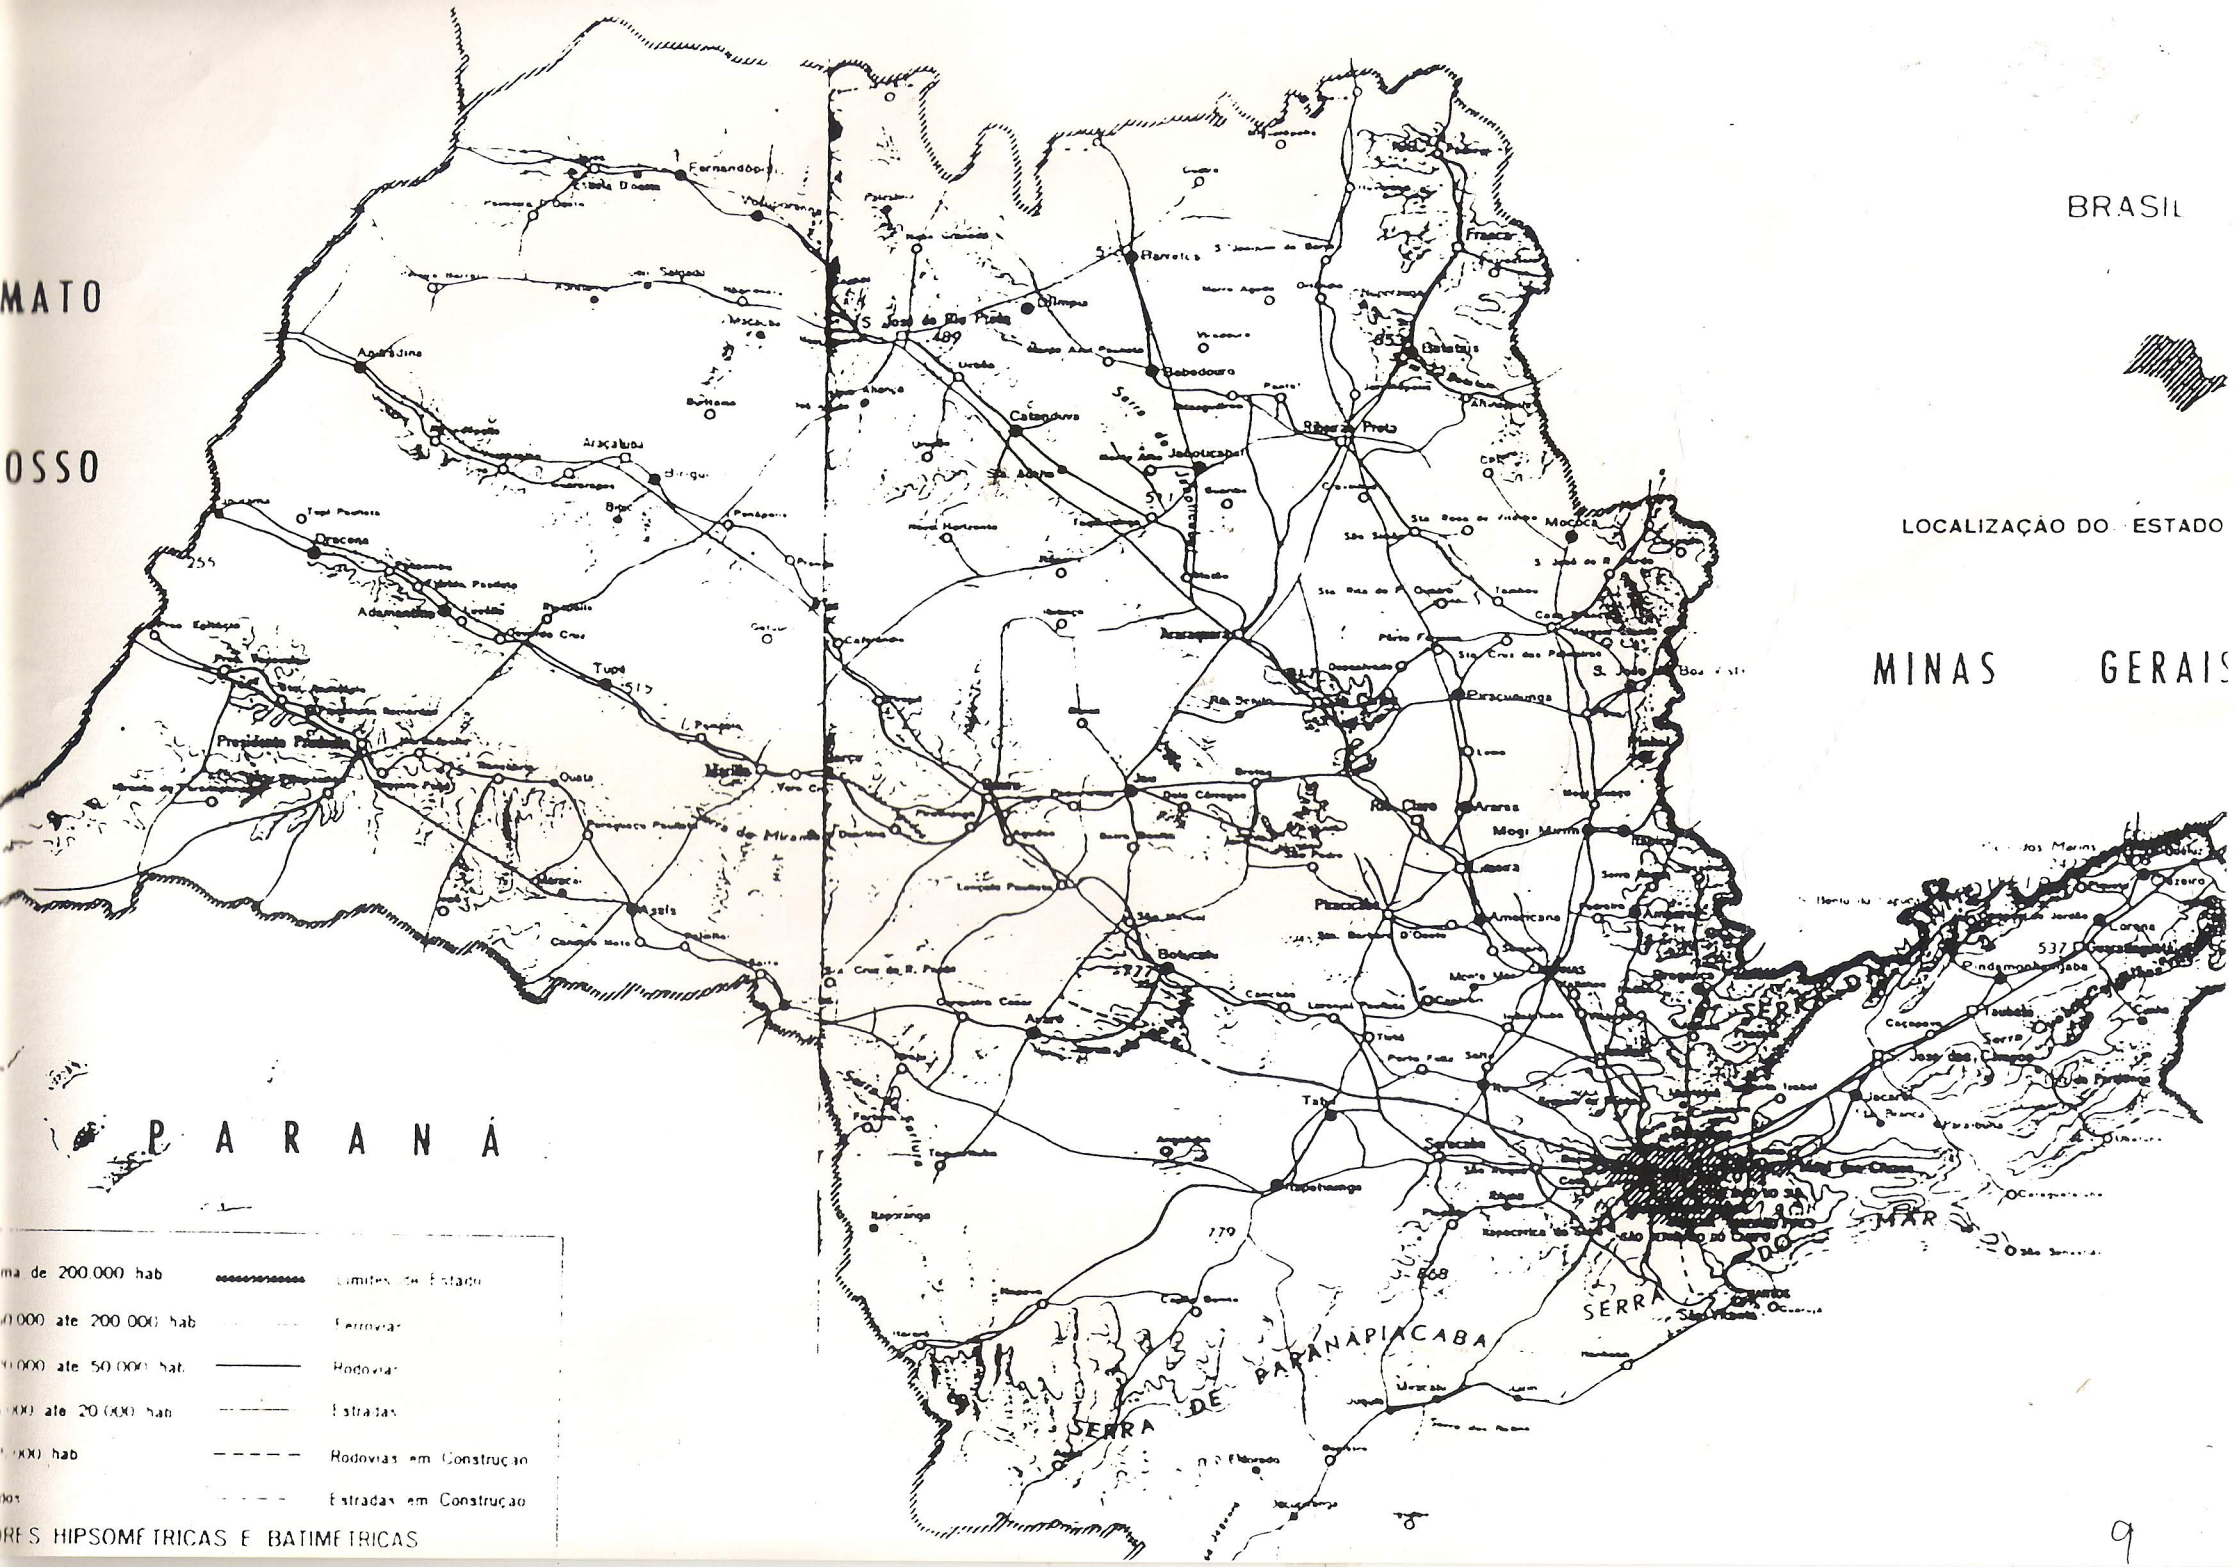

MATO
ROSSO

BRASIL

LOCALIZAÇÃO DO ESTADO

MINAS GERAIS

ma de 200.000 hab	-----	Limites do Estado
100.000 ate 200.000 hab	-----	Ferrovias
50.000 ate 100.000 hab	-----	Rodovias
20.000 ate 50.000 hab	-----	Estradas
10.000 ate 20.000 hab	-----	Rodovias em Construção
1.000 hab	-----	Estradas em Construção